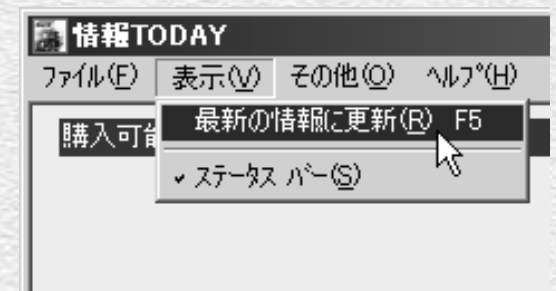

③ IPAT投票が可能な時間帯に [購入可能なレースはありません] と表示された場合や、表示している情報を最新のものに更新する場合は、メインメニューの [表示] から [最新の情報に更新] を選択してください。