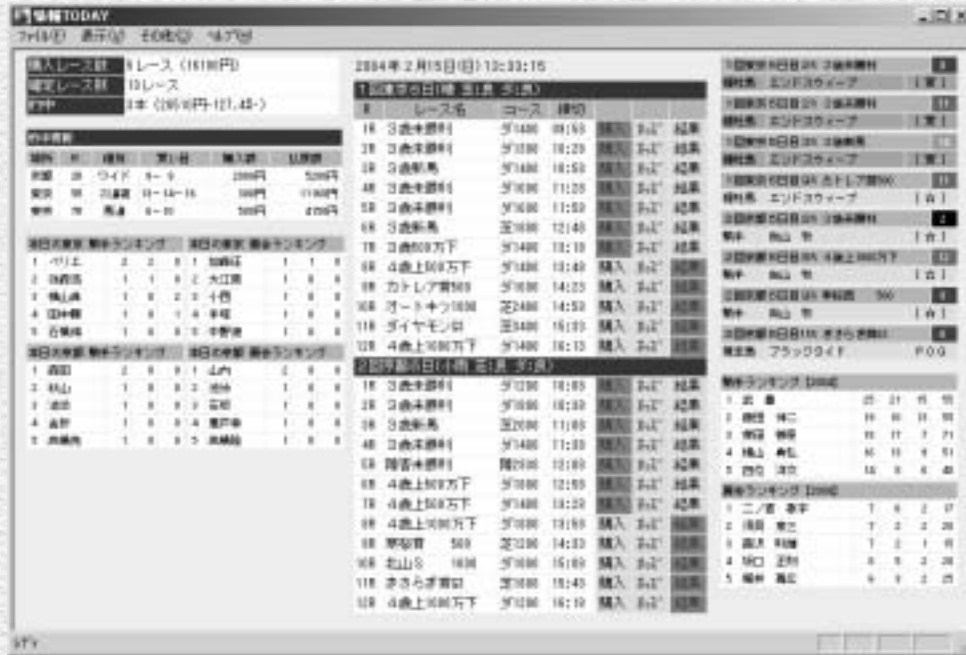

情報TODAY

競馬道GTには、新たに「情報TODAY」機能が搭載されました。競馬道OnLineとIPATで提供されるデータを利用して当日の様々な情報を表示できるほか、IPAT投票を行なうこともできます。

情報TODAYの概要

「情報TODAY」とは、競馬道OnLineとIPATで提供されるデータを利用して、当日のレース情報やオッズ、成績、騎手・厩舎ランキングなどを表示する機能です。また、「情報TODAY」から [IPAT投票] ウィンドウを開き、IPAT投票も行なえます。

「情報TODAY」では競馬道OnLineの「出馬表+競走馬」「騎手」「厩舎」「特別登録」データを利用します。常に最新のデータを競馬道GTに登録しておいてください。また、IPAT連動機能を利用する場合には、JRAのA-PAT会員登録が必要です。

情報TODAYの起動と情報の更新

① まず「情報TODAY」を起動します。
[スタート] メニューから [競馬道GT 情報TODAY] を選択するか、競馬道GTのインストール時にデスクトップに作成されたショートカットをダブルクリックしてください。