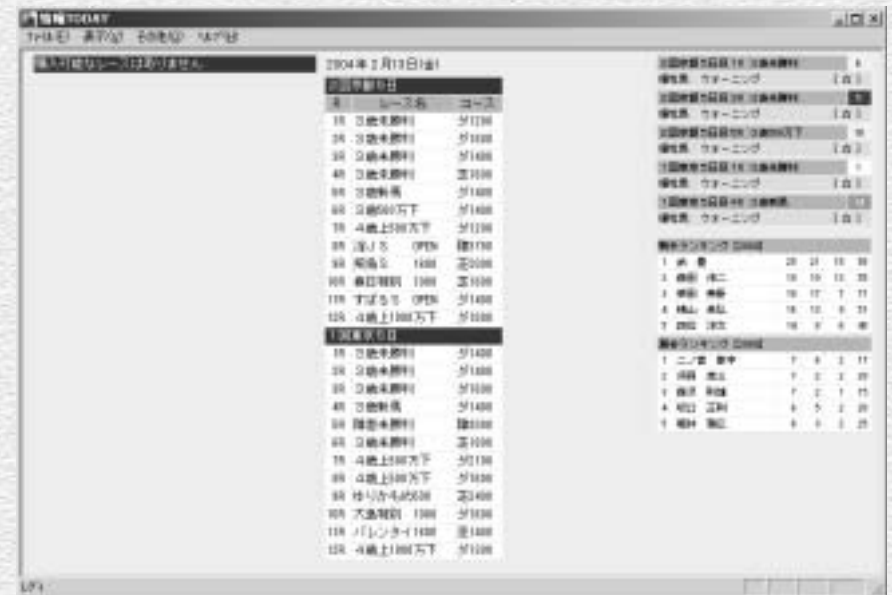

②レース前日に「出馬表+競走馬」に登録した例です。翌日のレース一覧、チェック情報、騎手、厩舎ランキングが表示されます。競馬開催日の投票可能時間帯にこの画面が表示された場合は、メインメニューの[表示]から[最新の情報に更新]を実行してください。