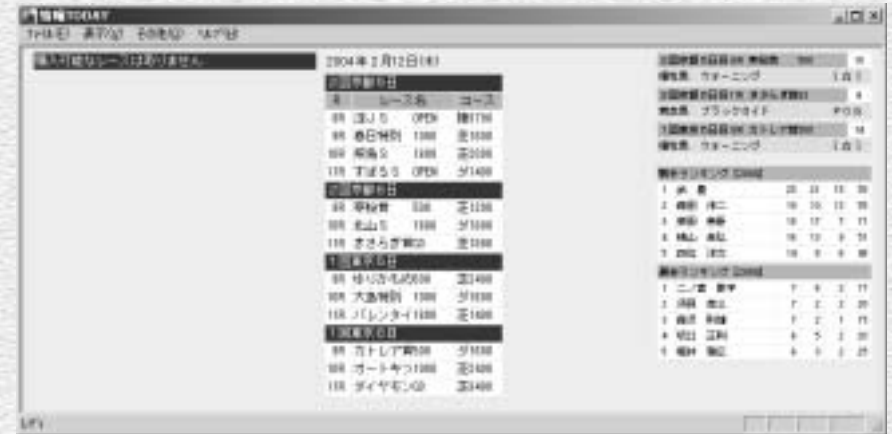

非開催日の「情報TODAY」

①非開催日に「情報TODAY」を起動した画面です。「特別登録」データを競馬道GTに登録しておけば、騎手、厩舎ランキングに加え、特別レースの一覧と特別登録馬のチェック情報が表示されます。