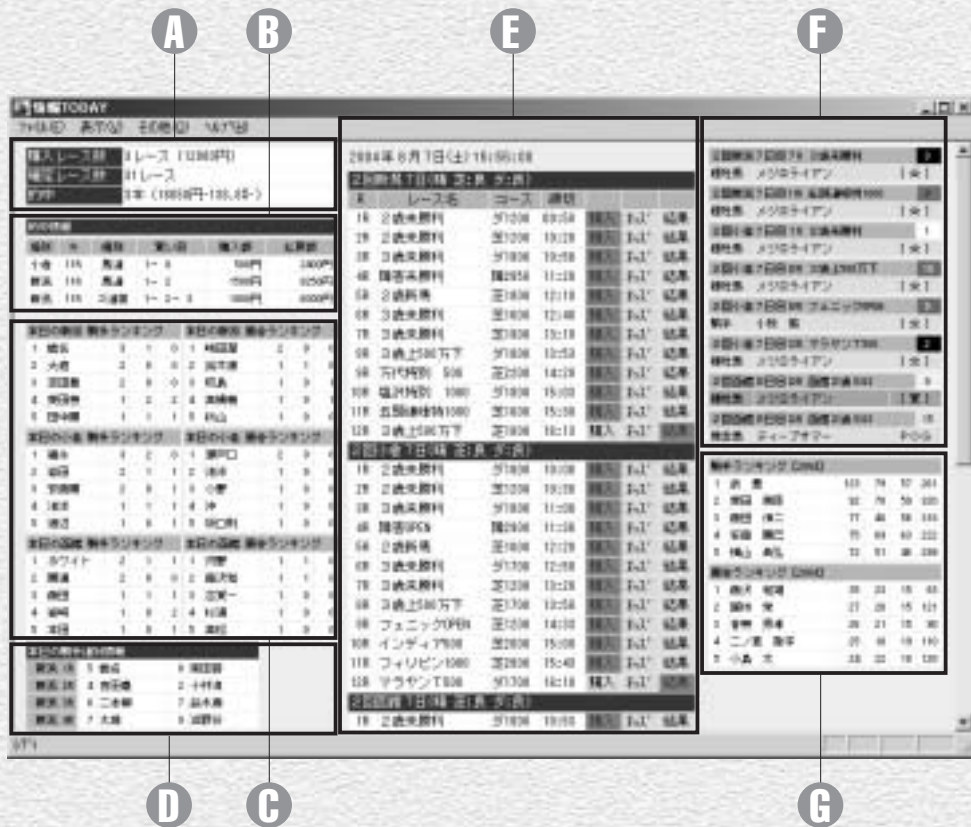

※画面は競馬開催日の例です。非開催日については47ページをご覧ください。

A IPAT投票情報

当日の購入レース数と金額、確定レース数、的中本数と払戻総額、回収率が表示されます(→44ページ)。

B 的中情報

的中した買い目と購入額、払戻額が表示されます(→44ページ)。

C 騎手、厩舎ランキング(当日)

当日の騎手、厩舎ランキング(競馬場別)です。左から1着・2着・3着回数が表示されます。

D 本日の騎手連対情報

当日の各競馬場の連対騎手と馬番が表示されます。

E レース情報

当日のレース名、コース、締め切り時刻が表示されます。[購入][オッズ][結果]をクリックして、IPAT投票、オッズ取得/表示、結果表示を行ないます(→45ページ)。

F チェック情報

チェック機能でチェックされた馬や騎手、種牡馬などの出走情報を表示します(→46ページ)。

G 騎手、厩舎ランキング(年間)

本年の騎手、厩舎ランキングです。ランキングは競馬道GT2に登録した「騎手」「厩舎」データをもとに表示されます。左から1着・2着・3着・それ以外の回数が表示されます。

アドバイス

表示データを最新の情報に更新する

的中情報や、当日の騎手、厩舎ランキング、騎手連対情報、レース情報は、メインメニューの[表示]から[最新の情報に更新]を選択するか、F5キーを押すと更新されます。「情報TODAY」

起動後に終了したレースの成績を表示する場合など、必要に応じて[最新の情報に更新]を実行してください。
※このときインターネットに接続しておいてください。