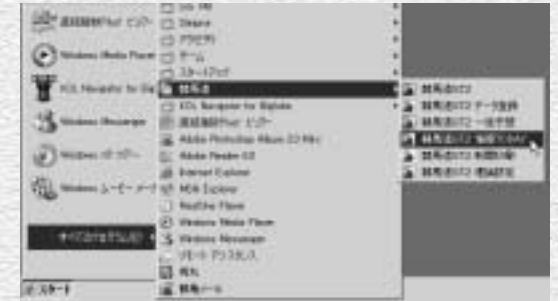

## 情報TODAYの概要

「情報TODAY」とは、競馬道OnLineとIPATで提供されるデータを利用して、当日のレース情報やオッズ、成績、騎手・厩舎ランキングなどを表示する機能です。また、「情報TODAY」から [IPAT投票] ウィンドウを開き、IPAT投票も行なえます。

「情報TODAY」では競馬道OnLineの「出馬表+競走馬」「騎手」「厩舎」「特別登録」データを利用します。常に最新のデータを競馬道GT2に登録しておいてください。また、IPAT運動機能を利用する場合には、JRAのA-PAT会員登録が必要です。

## 情報TODAYの起動と情報の更新

① まず「情報TODAY」を起動します。  
[スタート] メニューから [競馬道GT2 情報TODAY] を選択するか、競馬道GT2のメインメニュー「IPAT」より「情報TODAY」を選択してください。

② [その他] から [オプション設定] を選択し、A-PAT情報を設定します。INET-ID、加入者番号、暗証番号、P-ARS番号を入力し、[OK] をクリックしてください。