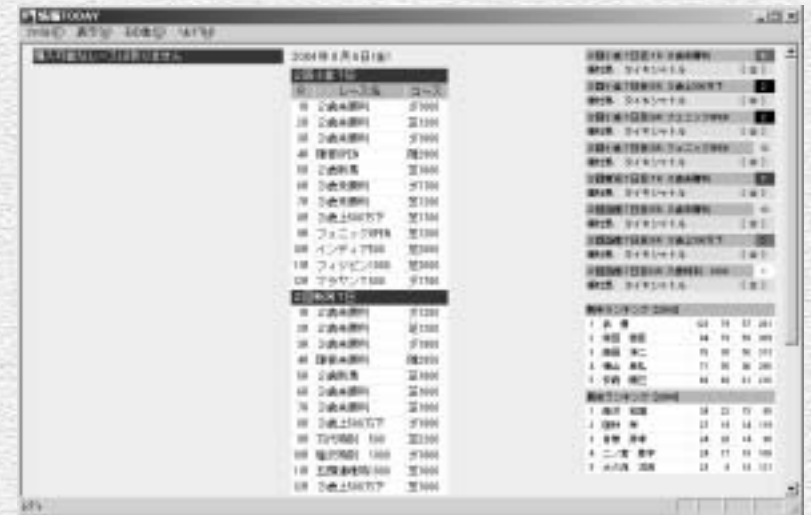

## チェック情報

①「情報TODAY」画面の右上には、競馬道GT2に登録したチェック馬や騎手、種牡馬などの出走情報が表示されます。「チェック」とは、ユーザが気になる馬や騎手、種牡馬などをあらかじめ登録しておく、[情報TODAY] や [出馬表] にわかりやすく表示される機能です。表示される内容は以下の通りです。

背景色

ピンク…チェックデータ

赤…得意条件に合致

白…消し条件に合致

グレー…得意条件と消し条件の双方に合致

[買消] …得意条件と消し条件の双方に合致

※「得意条件」または「消し条件」に合致した馬にチェック分類が設定されている場合、チェック分類が優先して表示されます。

②チェックの設定、編集は競馬道GT2本体で行ないます。詳細はガイドブック98～99ページをご覧ください。

2回新潟7日目7R 3歳未勝利	3
種牡馬 メジロライアン	[ ☆ ]
2回新潟7日目11R 五頭連峰特1000	3
種牡馬 メジロライアン	[ ☆ ]
2回小倉7日目1R 2歳未勝利	1
種牡馬 メジロライアン	[ ☆ ]
2回小倉7日目8R 3歳上500万下	10
種牡馬 メジロライアン	[ ☆ ]
2回小倉7日目9R フェニックOPEN	9
騎手 小牧 毅	[ ☆ ]
2回小倉7日目12R マラヤント500	2
種牡馬 メジロライアン	[ ☆ ]
2回函館8日目9R 函館2歳SG3	9
種牡馬 メジロライアン	[ 買 ]
2回函館8日目9R 函館2歳SG3	15
競走馬 ディープサマー	POG

## 非開催日の「情報TODAY」

①非開催日に「情報TODAY」を起動した画面です。「特別登録」データを競馬道GT2に登録しておけば、騎手、厩舎ランキングに加え、特別レースの一覧と特別登録馬のチェック情報が表示されます。

②レース前日に「出馬表+競走馬」を登録した例です。翌日のレース一覧、チェック情報、騎手、厩舎ランキングが表示されます。競馬開催日の投票可能時間帯にこの画面が表示された場合は、メインメニューの [表示] から [最新の情報に更新] を実行してください。