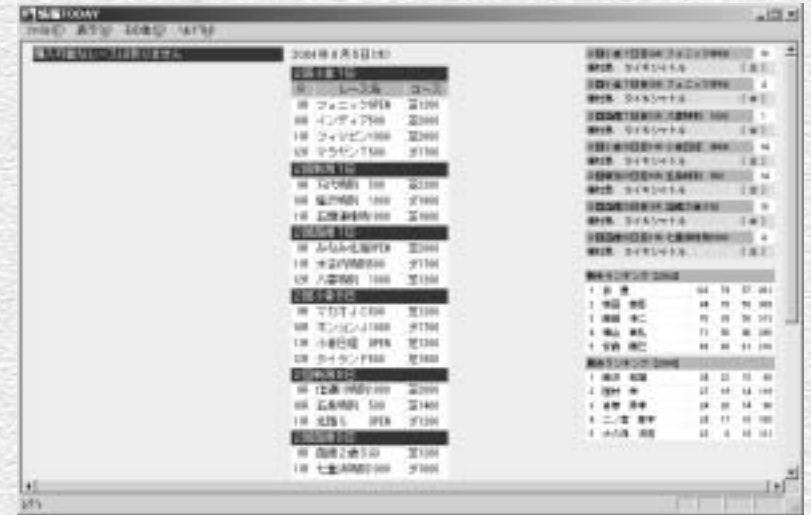

非開催日の「情報TODAY」

①非開催日に「情報TODAY」を起動した画面です。「特別登録」データを競馬道GT2に登録しておけば、騎手、厩舎ランキングに加え、特別レースの一覧と特別登録馬のチェック情報が表示されます。