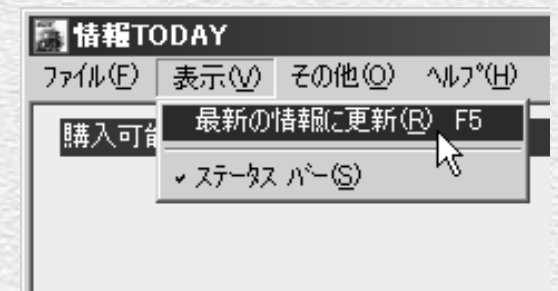

③ IPAT投票が可能な時間帯に [購入可能なレースはありません] と表示された場合や、表示している情報を最新のものに更新する場合は、メインメニューの [表示] から [最新の情報に更新] を選択してください。