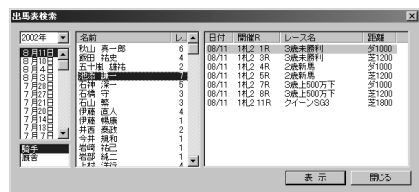

従来機能のパワーアップ

【チェック機能】

チェック機能に「チェック分類」「得意条件」「消し条件」が設定できるようになりました。気になる馬をチェックしておく、出馬表でお知らせします。「得意条件」に一致するときは赤で強調表示、「消し条件」の場合は文字がグレーで表示されるなど、設定した条件がひと目で分かる便利な機能です。

▶ 詳しくは5章「データベースを活用する」の102ページをご覧ください。

【収支入力】

収支入力時に「ボックス」「流し」入力ができるようになりました。

▶ 詳しくは9章「収支を管理する」をご覧ください。

【出馬表・騎手厩舎一覧】

騎手や厩舎の出馬表一覧から、当日騎乗（出走）する出馬表を簡単に表示できます。

▶ 詳しくは5章「データベースを活用する」の86ページをご覧ください。